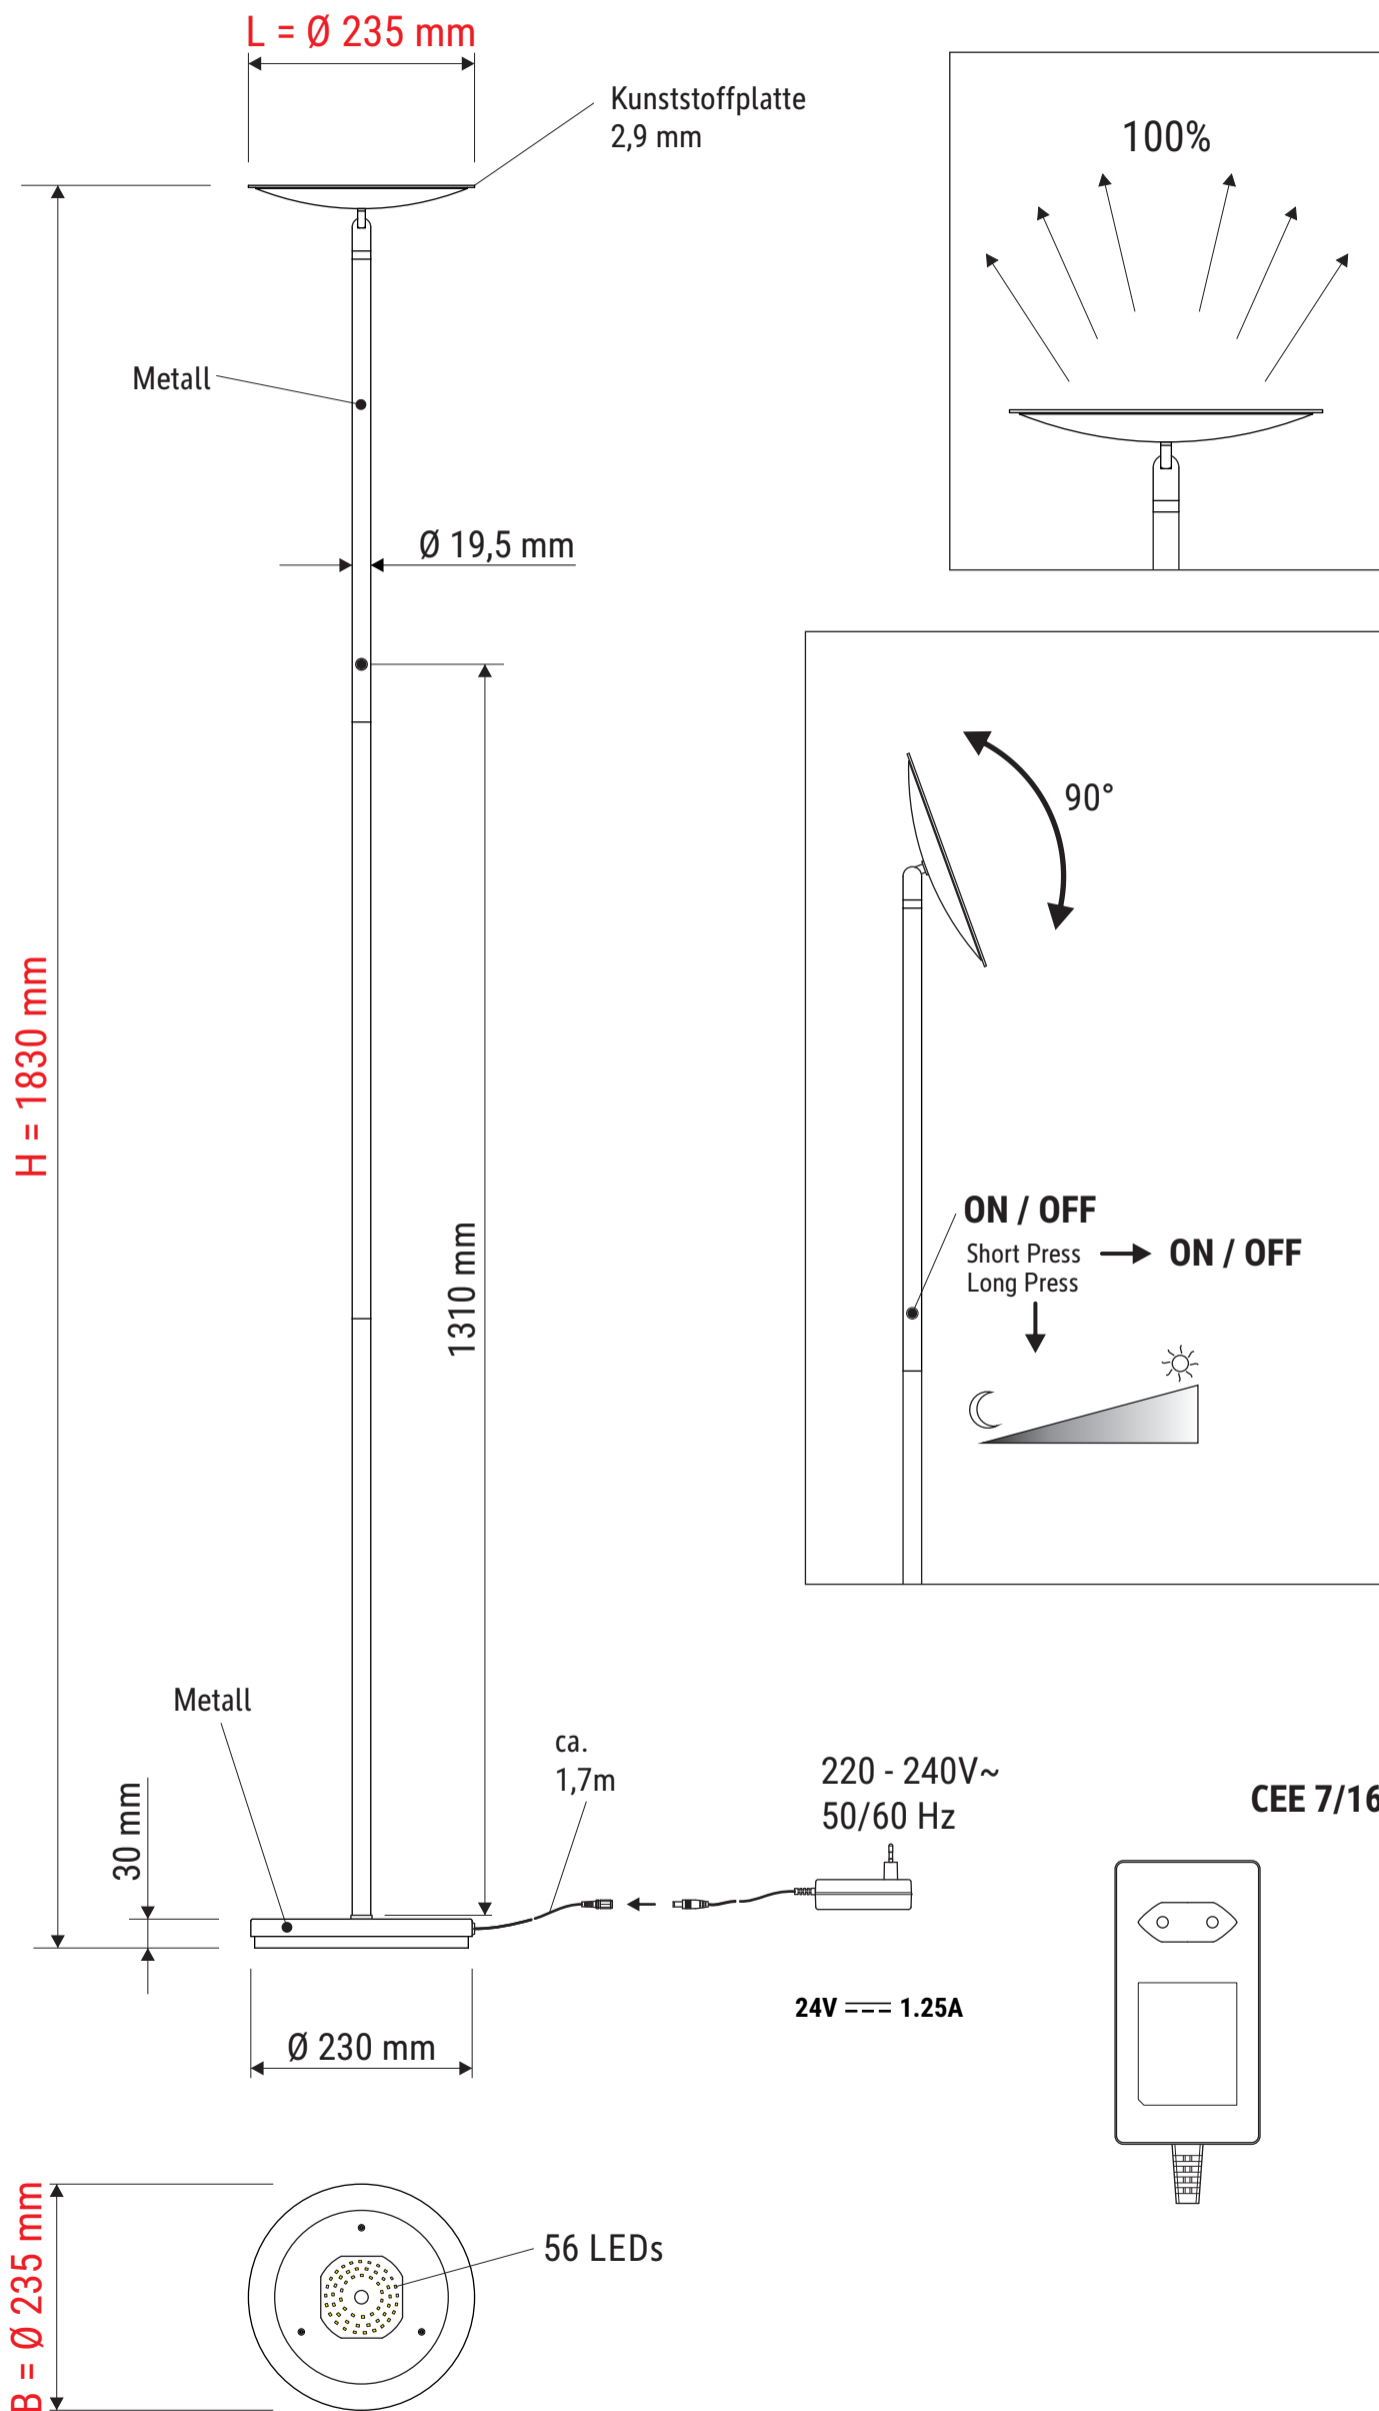

Technisches Datenblatt / Technical Datasheet

Art.-No. 82552

Abmaße Produkt: **L x B x H**
235 x 235 x 1830 mm
Gewicht: 3,958 kg

Verp. Abmaße : L x B x H
675 x 300 x 125 mm
Gewicht kompl.: 5,067 kg