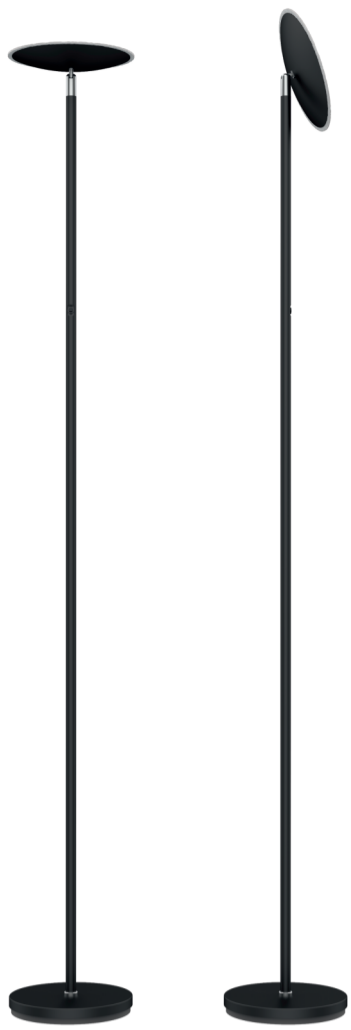

Technisches Datenblatt / Technical Datasheet

Art.-No. 82552

Abmaße Produkt: **L x B x H**
235 x 235 x 1830 mm
Gewicht: 3,958 kg

Verp. Abmaße : L x B x H
675 x 300 x 125 mm
Gewicht kompl.: 5,067 kg